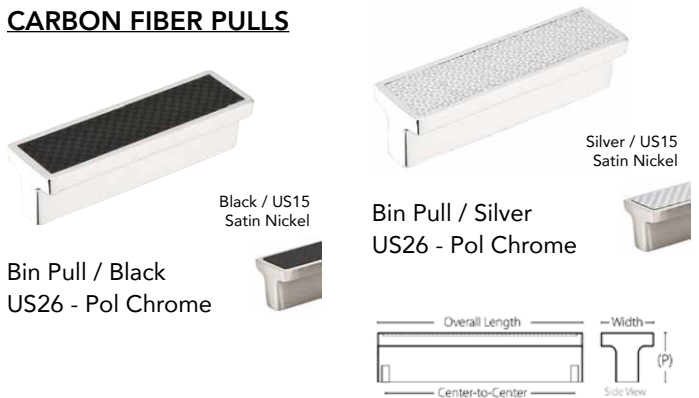

CARBON FIBER PULLS

Black	Silver	C/C	OA	P	W	List/ea
86372-	86374-	3"	3-3/8"	1"	1"	$ 22.60
86373-	86375-	4"	4-3/8"	1"	1"	29.60