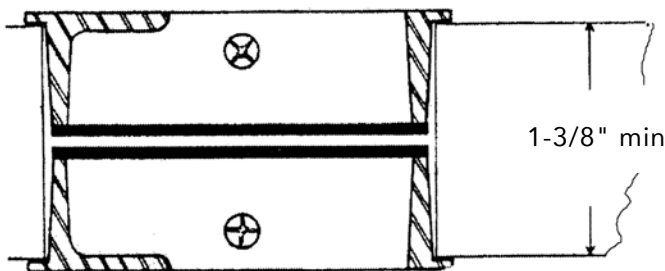

TWO PULLS -- ONE DOOR